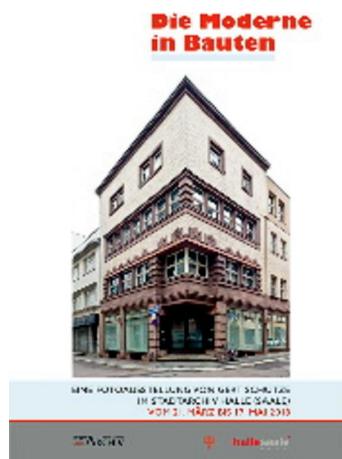

[Vorlesen](#)

[Anregung mitteilen](#) [Drucken](#)

Ausstellungen im Stadtarchiv Halle

„Die Moderne in Bauten“ Eine Fotoausstellung von Gert Schütze

Laufzeit der Ausstellung: 21.03.2018 – 17.05.2018

Entdecken Sie die gebaute Moderne in Halle (Saale). Moderne bezeichnet in der Architekturgeschichte eine nicht scharf abgegrenzte Architekturepoche. Es handelt sich dabei um eine international verwendete Formensprache, die innerhalb der heute sogenannten Klassischen Moderne zu Beginn des 20. Jahrhunderts entwickelt wurde und bis heute Verwendung findet. Als ihr Vorläufer gilt dabei der Jugendstil. Die Moderne schließt verschiedene Strömungen ein, die sich oft nicht eindeutig voneinander abgrenzen lassen: Expressionismus, Neue Sachlichkeit, Internationaler Stil, Neues Bauen, Funktionalismus. All dies findet sich auch in Halle, welches in der Weimarer Republik auf Grund seiner prosperierenden Entwicklung auch als das „mitteldeutsche Essen“ bezeichnet wurde. Progressive Unternehmer, Beamte und private Bauherren nahmen die aktuellen Entwicklungen der Architektur auf und ließen regional und überregional anerkannte Architekten Bauten im Stil der Moderne für sich entwerfen und umsetzen. Diese Bauwerke finden wir nicht etwa in einem Stadtviertel konzentriert, sondern im gesamten Stadtraum verteilt. Dem interessierten Passanten begegnen sie quasi im Vorrübergehen.

Die Fotografien von Gert Schütze ermöglichen dem Betrachter eine konzentrierte Begegnung mit der baulichen Moderne. Großformatige Aufnahmen von mehr als fünfzig baulichen Objekten der Moderne in Halle (Saale) liefern ein beredtes Zeugnis davon, wie die Moderne das Stadtbild nachhaltig bis in unsere Gegenwart beeinflusst hat.

Die Fotografien von Gert Schütze, der als einer der versiertesten Architektur Fotografen Mitteldeutschlands bezeichnet werden darf, präsentieren uns die Gebäude in Gänze, aber auch in raffinierten Detailaufnahmen, welche uns eine neue Sicht auf diese erlauben.