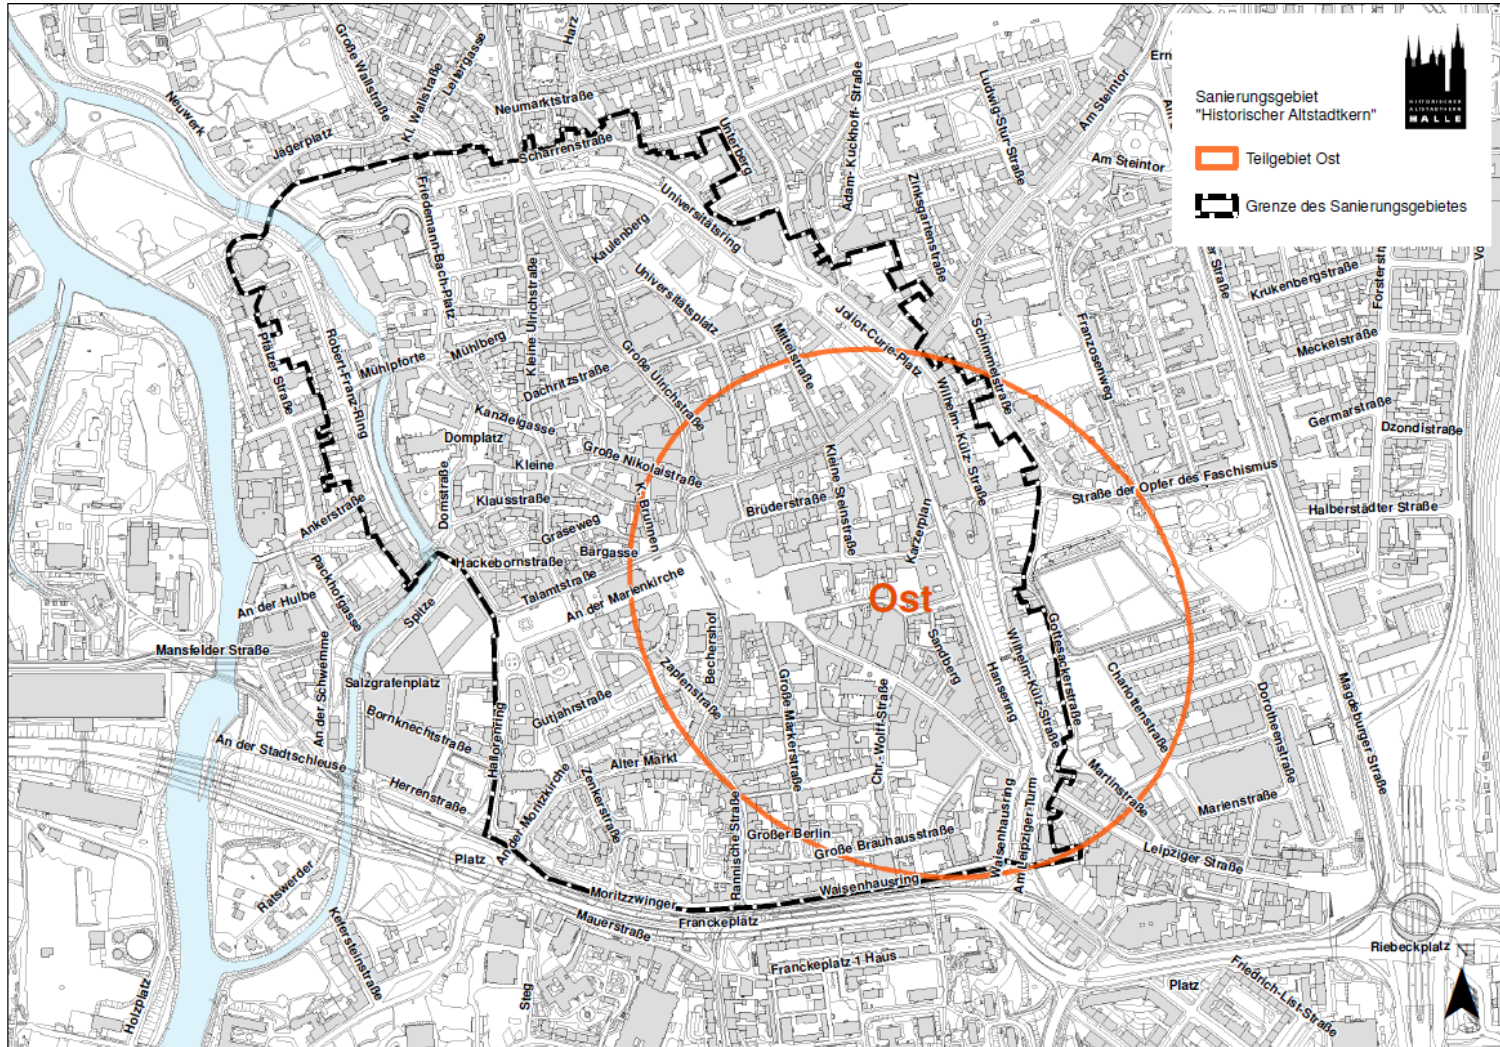

Teilbereich Ost

Straßen

- Am Leipziger Turm
- Brüderstraße
- Christian-Wolff-Str
- Gustav-Anlauf-Str
- Großer Berlin
- Große Brauhausstr
- Große Märkerstr
- Großer Sandberg
- Große Steinstr
- Große Ulrichstr
- Hansering
- Kleiner Berlin
- Kleine Brauhausstr
- Kleine Märkerstr
- Kleiner Sandberg
- Kleinschmieden
- Kuhgasse
- Kutschgasse
- Leipziger Str
- Marktplatz
- Rathausstr
- Sternstr
- Wilhelm-Külz-Str
- Waisenhausring

Kartgrundlage Stadt Halle (Saale), Abt. Stadtvermessung

Fotodokumentation öffentlicher Raum Vorher Nachher – Beispiele

Marktplatz

Fotodokumentation öffentlicher Raum Vorher Nachher – Beispiele

Großer Berlin